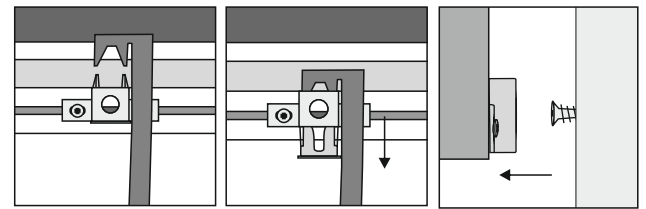

Kiinteä asennus seinään / Fast installation / Security fixing

Valaisimen sähkökytkennät / Elektriska anslutningar / Electrical connections:

- Asennettaessa ilman virtapistoketta, vain valtuutettu sähköasentaja voi kytkeä valaisimen sähköverkkoon (230V 50Hz) valmistajan ohjeiden mukaisesti.
- Vid installation utan europlug till elnätet (230V 50Hz) får elektriska apparaten endast anslutas av behöriga personer och enligt tillverkarens anvisningar.
- When installing without euro-plug the electrical connections must only be carried out by authorized electrician and according to the manufacturer's instructions.