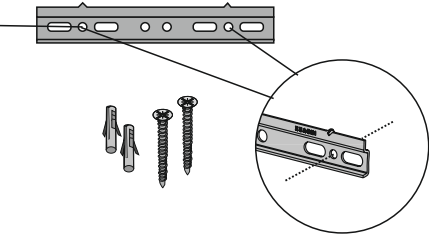

Tuote sisältää / Produkten innehåller / Product contains :

Käännettävissä - Turnable

| | | | | |
|---------------------|--------------------------|-----------|--------------------------|-----------|
| 6x M3x16 =Pz1 | 1x 3,5x35 stk =Pz2 | 1x =Ø6 | 2x 5,0x50 stk =Pz2 | 2x =Ø8 |
| 2x Ø25 | 6x Ø14 | 1x | 1x | 1x |

Peilin asennus / Spegelinstallation / Mirror installation :

Katso ohje kiinteästä asennuksesta lukitushelan avulla sivu 2. /
Se sida 2 för fast installation med låsmekanism. / See page 2 for fixed installation with locking mechanism.