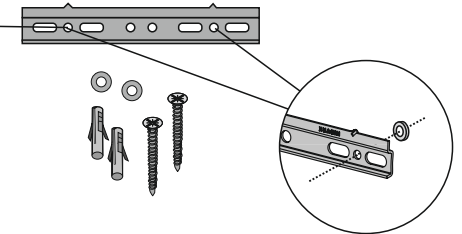

Kiinteä asennus seinään / Fast installation / Security fixing

Valaisimen sähkökytkennät / Elektriska anslutningar / Electrical connections:

- Asennettaessa ilman virtapistoketta, vain valtuutettu sähköasentaja voi kytkeä valaisimen sähköverkkoon (230V 50Hz) valmistajan ohjeiden mukaisesti.
- Vid installation utan europlug till elnätet (230V 50Hz) får elektriska apparaten endast anslutas av behöriga personer och enligt tillverkarens anvisningar.
- When installing without euro-plug the electrical connections must only be carried out by authorized electrician and according to the manufacturer's instructions.