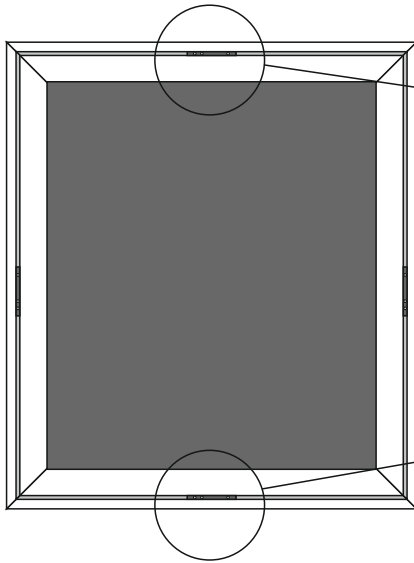

Noudata valaisimen mukana toimitettua valmistajan ohjetta.
Följ tillverkarens anvisningar som medföljer armaturen.
Follow the manufacturer's instructions supplied with the luminaire.

Kiinteä asennus seinään / Fast installation / Security fixing

Valaisimen sähkökytkennät / Elektriska anslutningar / Electrical connections:

- Asennettaessa ilman virtapistoketta, vain valtuutettu sähköasentaja voi kytkeä valaisimen sähköverkkoon (230V 50Hz) valmistajan ohjeiden mukaisesti.
- Vid installation utan europlug till elnätet (230V 50Hz) får elektriska apparaten endast anslutas av behöriga personer och enligt tillverkarens anvisningar.
- When installing without euro-plug the electrical connections must only be carried out by authorized electrician and according to the manufacturer's instructions.

Asennusalueet / Område / Areas:

- IP44 luokitellulla valaisimella varustettu peili on suositeltavaa asentaa alueille 2 ja 3. (ks. kuva)
- Vid installation med en IP44 klassificerad armatur rekommenderas att spegeln ska installeras i område 2 och 3 (se bifogad bild)
- When installing with IP44 light, it is recommended to install mirror in areas 2 and 3 (see picture)

MUATOQA

Yrittäjätie 6, 60100 Seinäjoki
muatoa@muatoa.com, www.muatoa.com