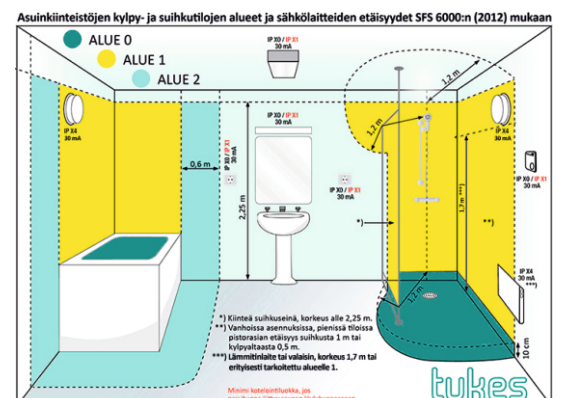

Asennusalueet / Område / Areas:

- IP44 luokitellulla valaisimella varustettu peili on suositeltavaa asentaa alueille 2 ja 3. (ks. kuva)
- Vid installation med en IP44 klassificerad armatur rekommenderas att spegeln ska installeras i område 2 och 3 (se bifogad bild)
- When installing with IP44 light, it is recommended to install mirror in areas 2 and 3 (see picture)