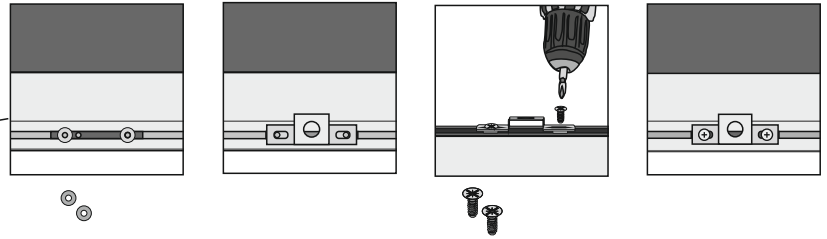

Kiinteä asennus seinään / Fast installation / Security fixing

Valaisimen sähkökytkennät / Elektriska anslutningar / Electrical connections:

- Asennettaessa ilman virtapistoketta, vain valtuutettu sähköasentaja voi kytkeä valaisimen sähköverkkoon (230V 50Hz) valmistajan ohjeiden mukaisesti.
- Vid installation utan europlug till elnätet (230V 50Hz) får elektriska apparaten endast anslutas av behöriga personer och enligt tillverkarens anvisningar.
- When installing without euro-plug the electrical connections must only be carried out by authorized electrician and according to the manufacturer's instructions.