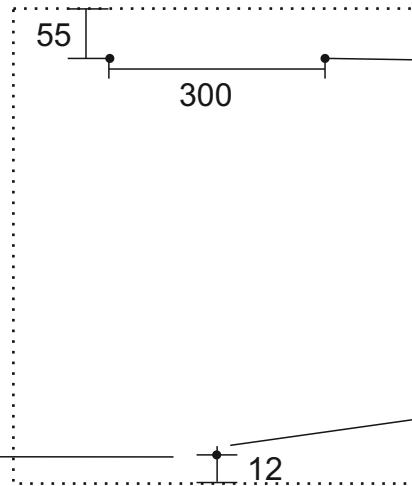

Kiinteä asennus seinään / Fast installation / Security fixing