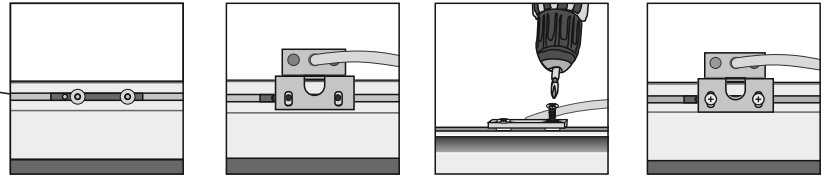

Kiinteä asennus seinään / Fast installation / Security fixing

Valaisimen sähkökytkennät / Elektriska anslutningar / Electrical connections:

- Asennettaessa ilman virtapistoketta, vain valtuutettu sähköasentaja voi kytkeä valaisimen sähköverkkoon (230V 50Hz) valmistajan ohjeiden mukaisesti.
- Vid installation utan europlug till elnätet (230V 50Hz) får elektriska apparaten endast anslutas av behöriga personer och enligt tillverkarens anvisningar.
- When installing without euro-plug the electrical connections must only be carried out by authorized electrician and according to the manufacturer's instructions.