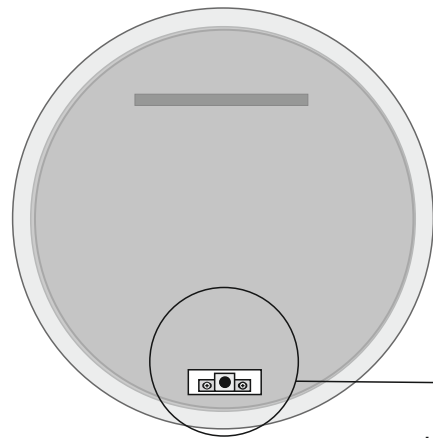

Tuote sisältää / Produkten innehåller / Product contains:

Function ergonomics
Design
IDEAL
dynamic quality
form
SOLUTION

Peilin asennus/ Spegel installation / Mirror installation:

210
300

*Ø600 = 70
Ø750 = 85

Lukitusshela
Låsmekanism
Locking mechanism

MMJ -kaapeli
Installation skabeln
Installation cable
2 - 3 x 1,5mm²

Tekniset tiedot / Teknisk data / Technical data :

Supply voltage (Pri. U): 220-240V~50/60Hz, ta=55°C max., IP44, 4000K, Max 10A

LedMirror Lumi Ø600x35

Model: 123864

Led voltage (Sec. U): 24Vdc

P: 11,78W I:0,49A

LedMirror Lumi Ø750x35

Model: 123865

Led voltage (Sec. U): 24Vdc

P: 14,82W I:0,62A