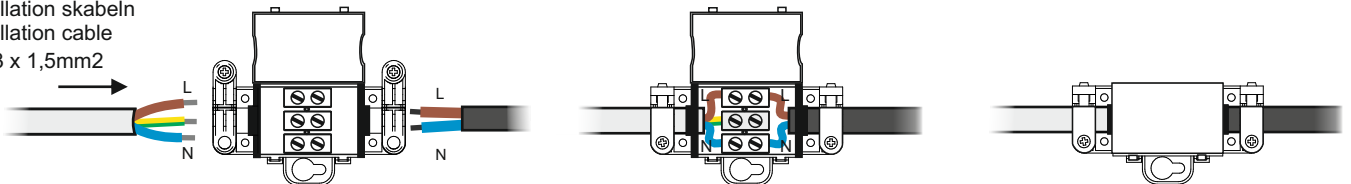

Tuote sisältää / Produkten innehåller / Product contains:

Function ergonomics
Design
IDEAL
dynamic quality
form
SOLUTION

Peilin asennus/ Spegel installation / Mirror installation:

210
300

*Ø600 = 70
Ø750 = 85

Lukitusshela
Låsmekanism
Locking mechanism

MMJ -kaapeli
Installation skabeln
Installation cable
2 - 3 x 1,5mm²

Tekniset tiedot / Teknisk data / Technical data :

Supply voltage (Pri. U): 220-240V~50/60Hz, ta=55°C max., IP44, 4000K, Max 10A

LedMirror Lumi Ø600x35

Model: 123864

Led voltage (Sec. U): 24Vdc

P: 11,78W I:0,49A

LedMirror Lumi Ø750x35

Model: 123865

Led voltage (Sec. U): 24Vdc

P: 14,82W I:0,62A

Sähköasennukset :

- Mikäli peili asennetaan virtalähteeseen ilman pistotulppaa, saa vain valtuutettu sähköasentaja kytkeä Lumi ledvalopeiliin sähköverkkoon (230V 50Hz) valmistajan ohjeiden mukaisesti.
- On huolehdittava että peili on kiinteästi asennettu seinään, jotta sitä ei voida vahingossa irrottaa kannattimilta (katso lukitushela sivu 1).