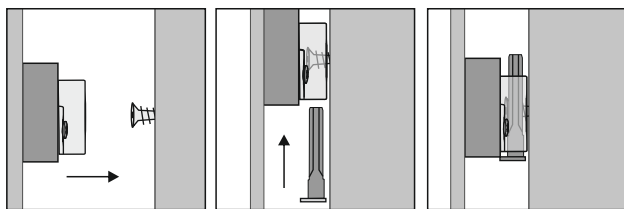

Tuote sisältää / Produkten innehåller / Product contains:

Function ergonomics
Design
IDEAL
dynamic quality
form
SOLUTION

Peilin asennus/ Spegel installation / Mirror installation:

210
300

*Ø600 = 70
Ø750 = 85

Lukitusshela
Låsmekanism
Locking mechanism

MMJ -kaapeli
Installation skabeln
Installation cable
2 - 3 x 1,5mm²

Tekniset tiedot / Teknisk data / Technical data :

Supply voltage (Pri. U): 220-240V~50/60Hz, ta=55°C max., IP44, 4000K, Max 10A