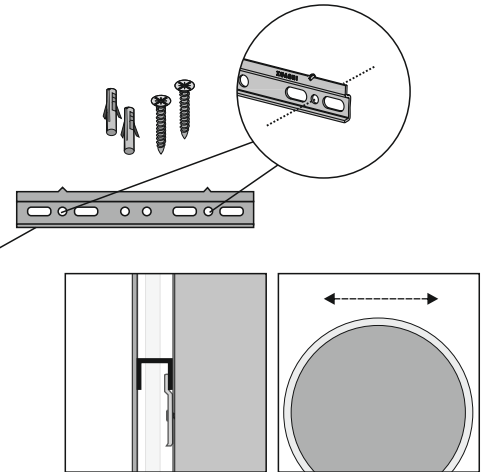

Tuote sisältää / Produkten innehåller / Product contains:

Function ergonomics
Design
IDEAL
dynamic quality
form
SOLUTION

Peilin asennus/ Spegel installation / Mirror installation:

210
300

*Ø600 = 70
Ø750 = 85

Lukitusshela
Låsmekanism
Locking mechanism

MMJ -kaapeli
Installation skabeln
Installation cable
2 - 3 x 1,5mm²

Tekniset tiedot / Teknisk data / Technical data :

Supply voltage (Pri. U): 220-240V~50/60Hz, ta=55°C max., IP44, 4000K, Max 10A

LedMirror Lumi Ø600x35

Model: 123864

Led voltage (Sec. U): 24Vdc

P: 11,78W I:0,49A

LedMirror Lumi Ø750x35

Model: 123865

Led voltage (Sec. U): 24Vdc

P: 14,82W I:0,62A

Sähköasennukset :

- Mikäli peili asennetaan virtalähteeseen ilman pistotulppaa, saa vain valtuutettu sähköasentaja kytkeä Lumi ledvalopeiliin sähköverkkoon (230V 50Hz) valmistajan ohjeiden mukaisesti.
- On huolehdittava että peili on kiinteästi asennettu seinään, jotta sitä ei voida vahingossa irrottaa kannattimilta (katso lukitushela sivu 1).