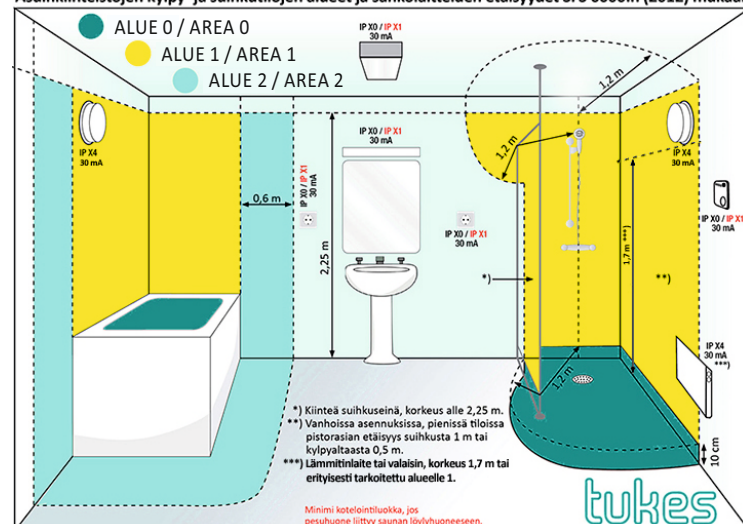

Tuote sisältää / Produkten innehåller / Product contains:

Function ergonomics
Design
IDEAL
dynamic quality
form
SOLUTION

Peilin asennus/ Spegel installation / Mirror installation:

210
300

*Ø600 = 70
Ø750 = 85

Asennusalueet :

- Peilin kotelointiluokka (IP luokitus) on IP44 peilin ollessa asennettuna
- Peili on suositeltavaa asentaa alueille 2 ja 3 (ks. kuva)

Takuu ja hoito-ohje :

- Peiillä on 3 vuoden takuu. Takuu koskee vain valmistusvikoja. Takuu ei koske tuotteen rikkoutumista, joka johtuu esim. väärästä kuljetuksesta tai asennuksesta, väärästä käsittelystä, väärästä huolto- tai puhdistustoimenpiteestä tai mekaanisesta iskusta.
- Varaosatarpeiden osalta ota yhteyttä jälleenmyyjääsi.
- Puhdista peili vain vedellä kostutetulla liinalla ja kuivaa nukkaamattomalla liinalla. Kemikaalien käyttö ja hankaaminen saattaa vaurioittaa peilin pintaa tai hopeointia.

Mounting areas :

- When installed, Lumi ledmirror is IP44 rated and it is recommended to install in areas 2 and 3 (see attached picture)

Warranty & instructions :

- Mirror has 3 years warranty. The warranty applies only to manufacturing defects. This warranty does not cover damage caused by incorrect handling and installation, incorrect use or incorrect cleaning or mechanical impact.
- For spare parts contact your retailer.
- Only clean the mirror with a cloth dampened with water and dry with a lint-free cloth. Use of chemicals and abrasion can damage the mirror surface or silvering.

**Asennusalueet / Monteringsområden / Mounting areas :**

Asuinkiinteistöjen kylpy- ja suihkutilojen alueet ja sähkölaitteiden etäisyydet SFS 6000:n (2012) mukaan

MUATOA®

Yrittäjätie 6, 60100 Seinäjoki
muatoa@muatoa.com, www.muatoa.com