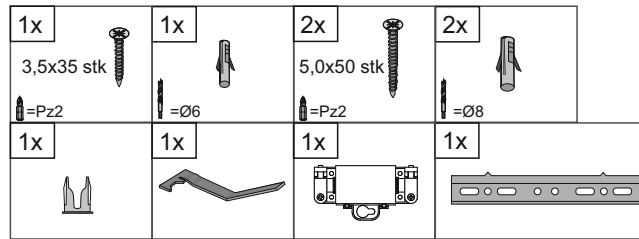

Tuote sisältää / Produkten innehåller / Product contains:

Function ergonomics
Design
IDEAL
dynamic quality
form
SOLUTION

Peilin asennus/ Spegel installation / Mirror installation:

210
300

*Ø600 = 70
Ø750 = 85

Lukitusshela
Låsmekanism
Locking mechanism

MMJ -kaapeli
Installation skabeln
Installation cable
2 - 3 x 1,5mm²

Tekniset tiedot / Teknisk data / Technical data :

Supply voltage (Pri. U): 220-240V~50/60Hz, ta=55°C max., IP44, 4000K, Max 10A

LedMirror Lumi Ø600x35

Model: 123864

Led voltage (Sec. U): 24Vdc

P: 11,78W I:0,49A

LedMirror Lumi Ø750x35

Model: 123865

Led voltage (Sec. U): 24Vdc

P: 14,82W I:0,62A